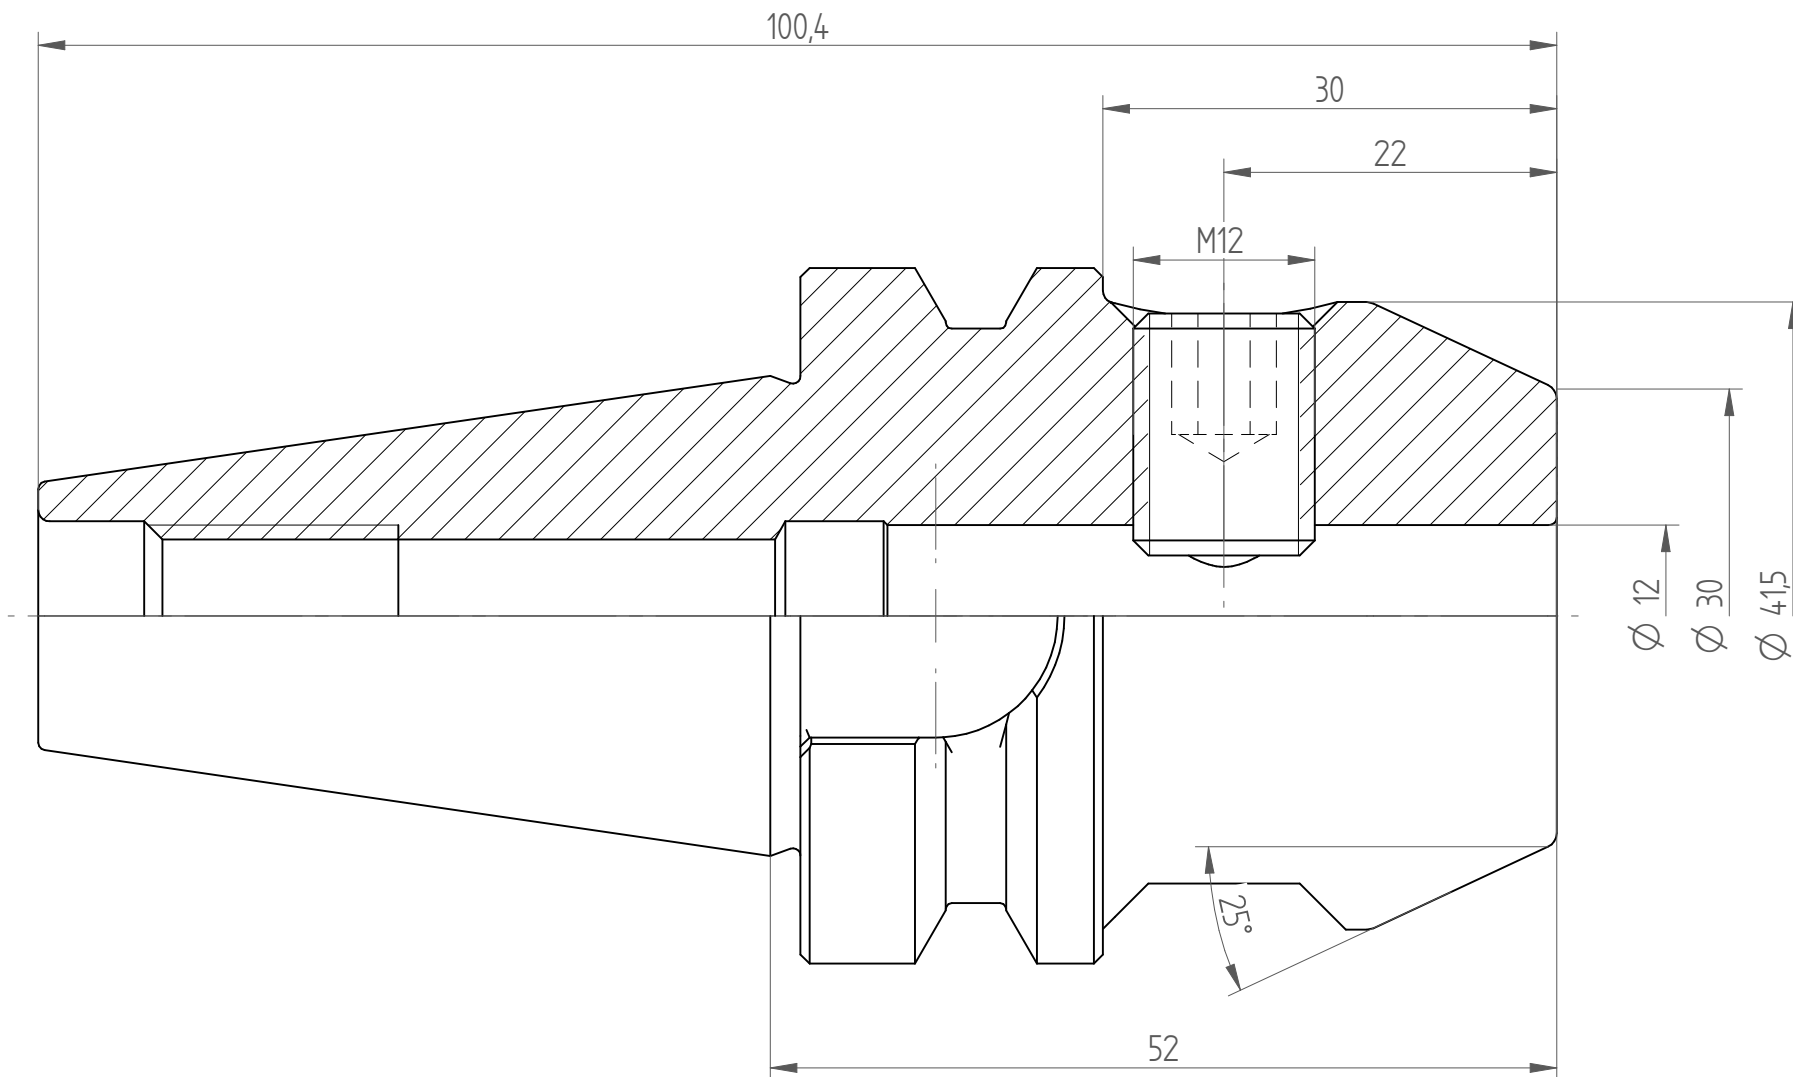

Swiss
Precision
Tools

REGO-FIX®

REGO-FIX AG
Obermattweg 60
4456 Tenniken / Switzerland

Phone +41 61 976 14 66
Fax +41 61 976 14 14
www.rego-fix.com

This is a non-controlled copy. All information given herein is subject to change without notice

The information given herein has been carefully checked and is believed to be correct. REGO-FIX, however, assumes no responsibility or liability for any errors, inaccuracies or omissions that may appear in this drawing

This document is subject to copyright laws. No part of this document may be reproduced or transmitted in any form or any means, electronic or mechanic, for any purpose, without the express written permission of REGO-FIX

Type : BT30_WD12x050
Part No. : 213031220
Date : 05.01.2015
Scale : 2:1